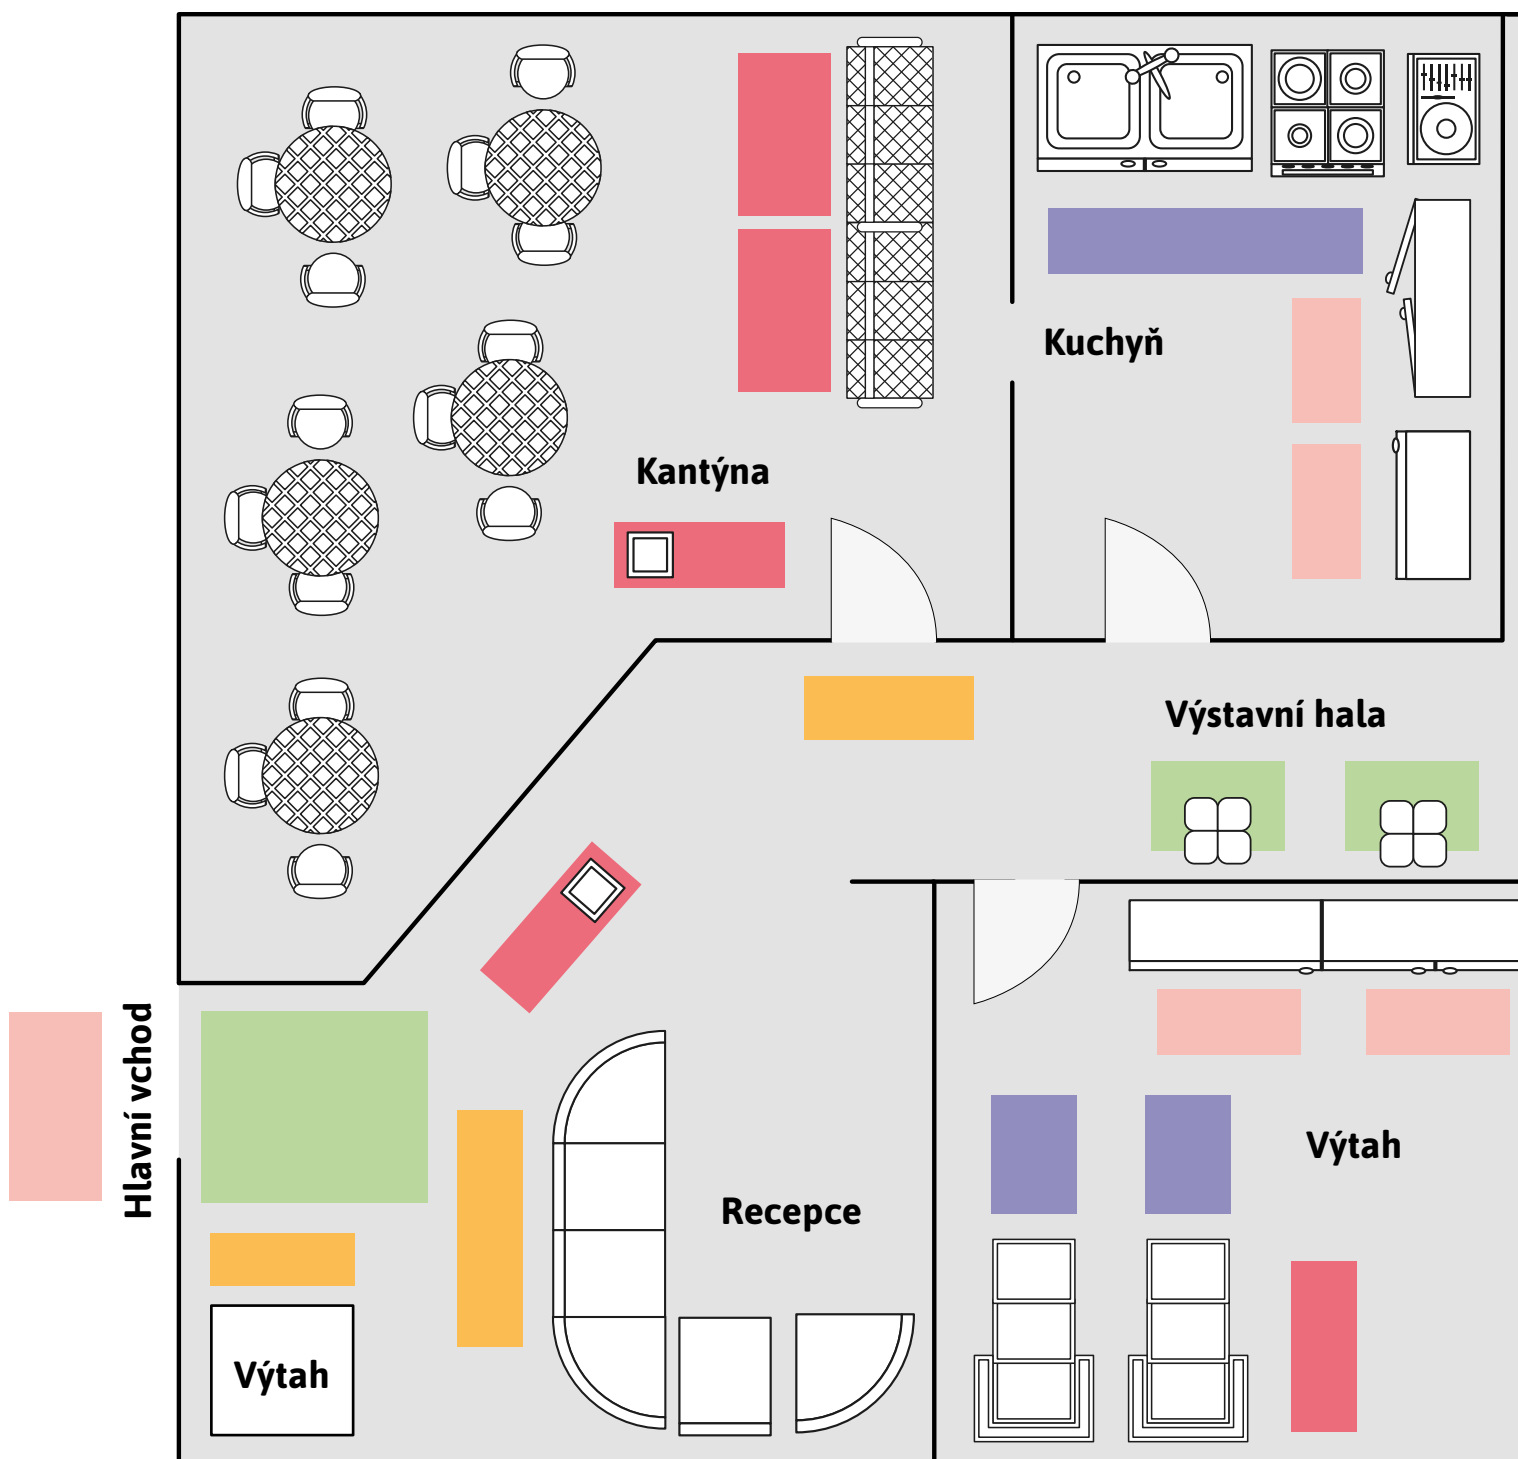

Ergonomic „Dots“

150 × 85 cm

115 × 175 cm

85 × 300 cm

Ergonomické. Praktické.

U Ergonomic „Plus“ se jedná o odolnou rohož z nitrilové gumy s výbornou přilnavostí, jež rovněž ulehčuje svalům a kloubům. Pěnové gumové jádro se postará o protiúnavový efekt, zatímco silný gumový povrch zaručuje bezpečnost.

Ergonomic „Plus“*

85 × 60 cm

150 × 85 cm

Ergonomic „Plus Safety“*

85 × 60 cm

150 × 85 cm

* Poue na prodej, Bez servisu.

Pro jakýkoliv účel ...