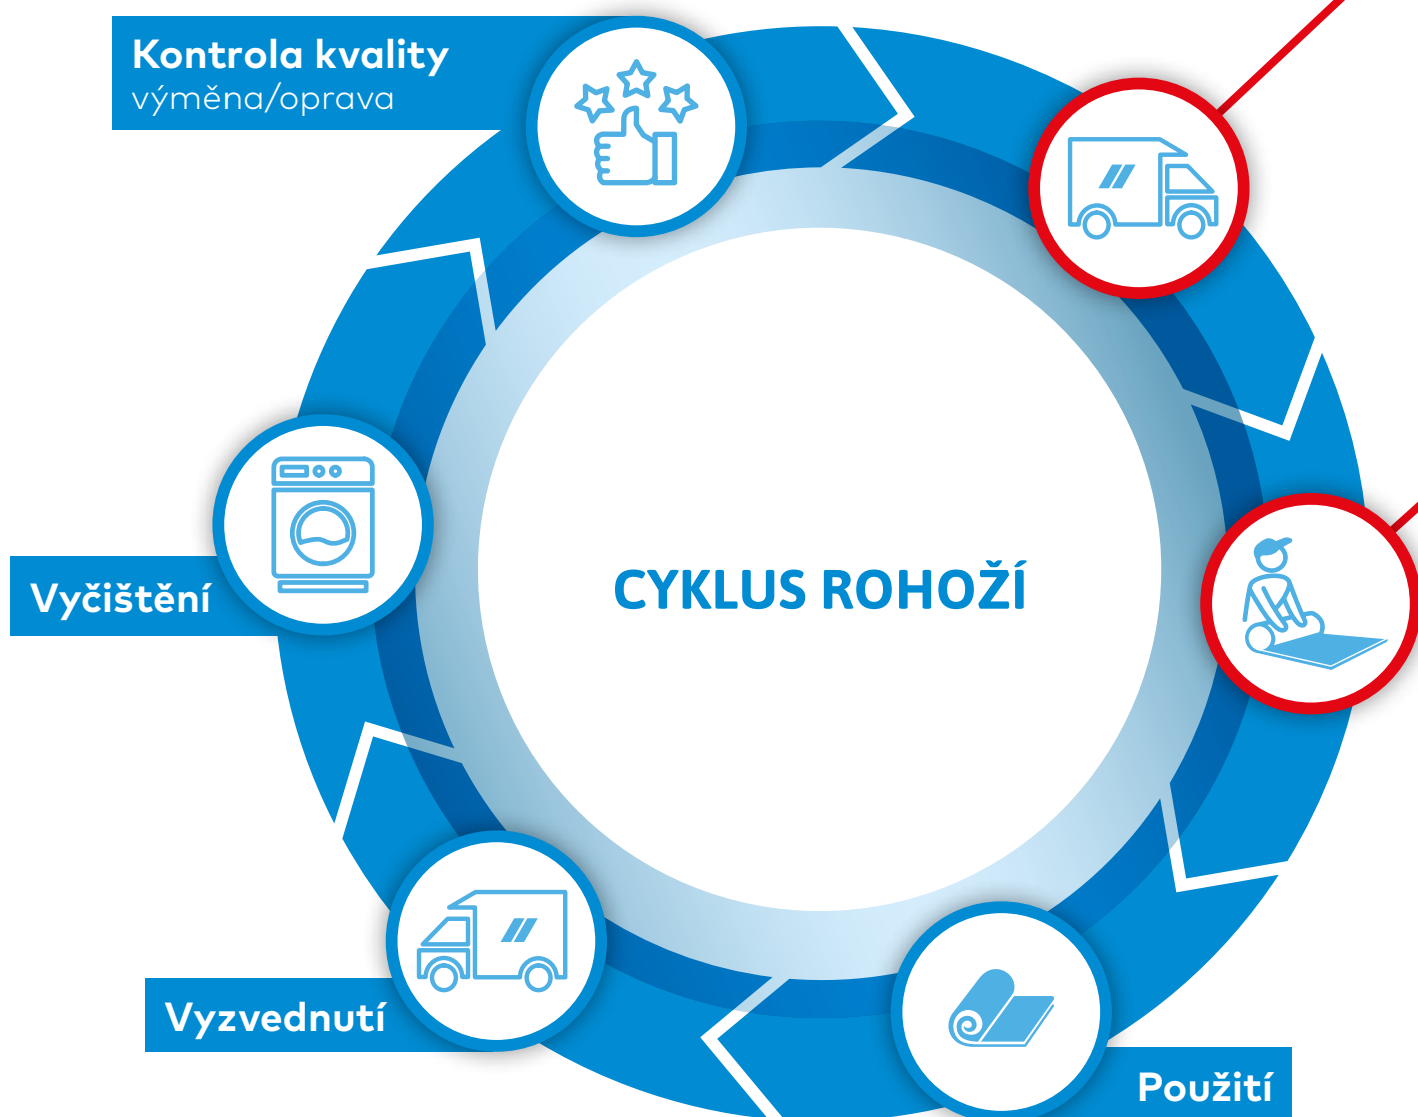

Náš servisní pronájem rohoží

Udělejte správný krok.

Se servisním pronájmem rohoží skupiny SALESIANER ušetříte čas a peníze. Ušetříme vám práci a vyzdihneme váš firemní design již od podlahy. Profitujte z mnoha výhod stálého servisního pronájmu čistících rohoží.

Ke sledování videa klikněte zde: