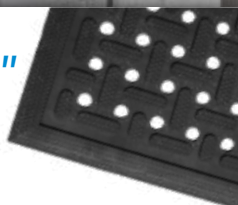

Allround „Stripe“

150 × 85 cm

85 × 300 cm

Allround „Chess“

115 × 175 cm

Pro zdraví vašich zaměstnanců

Ergonomic „Antibac“

145 × 85 cm

Ergonomic „Dots“

150 × 85 cm

115 × 175 cm

85 × 300 cm

Ergonomické. Praktické.

U Ergonomic „Plus“ se jedná o odolnou rohož z nitrilové gumy s výbornou přilnavostí, jež rovněž ulehčuje svalům a kloubům. Pěnové gumové jádro se postará o protiúnavový efekt, zatímco silný gumový povrch zaručuje bezpečnost.