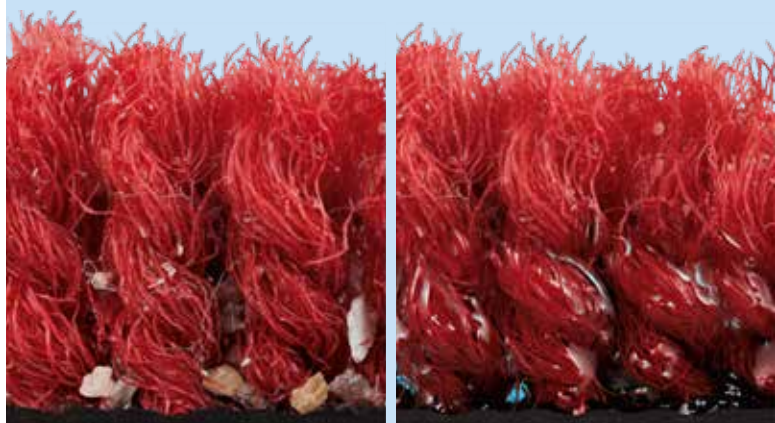

Jednoduše hospodárné.

1m² povrchu rohože absorbuje ca. **3 kg** suché špíny a vsákne ca **4 litry** vlhkosti, což dodává dodatečnou čistotu a bezpečnost.

Je zachyceno 80% nečistot - což zajistí pouze vysoce kvalitní rohože s **High-Twist-Nylonovými vlákny**. Tato speciální vlákna vytvářejí enormně velkou plochu a optimální kartáčovací efekt.

Nečistota se hromadí na spodu rohože a není viditelná na povrchu. Po vyprání je rohože opět čistá.