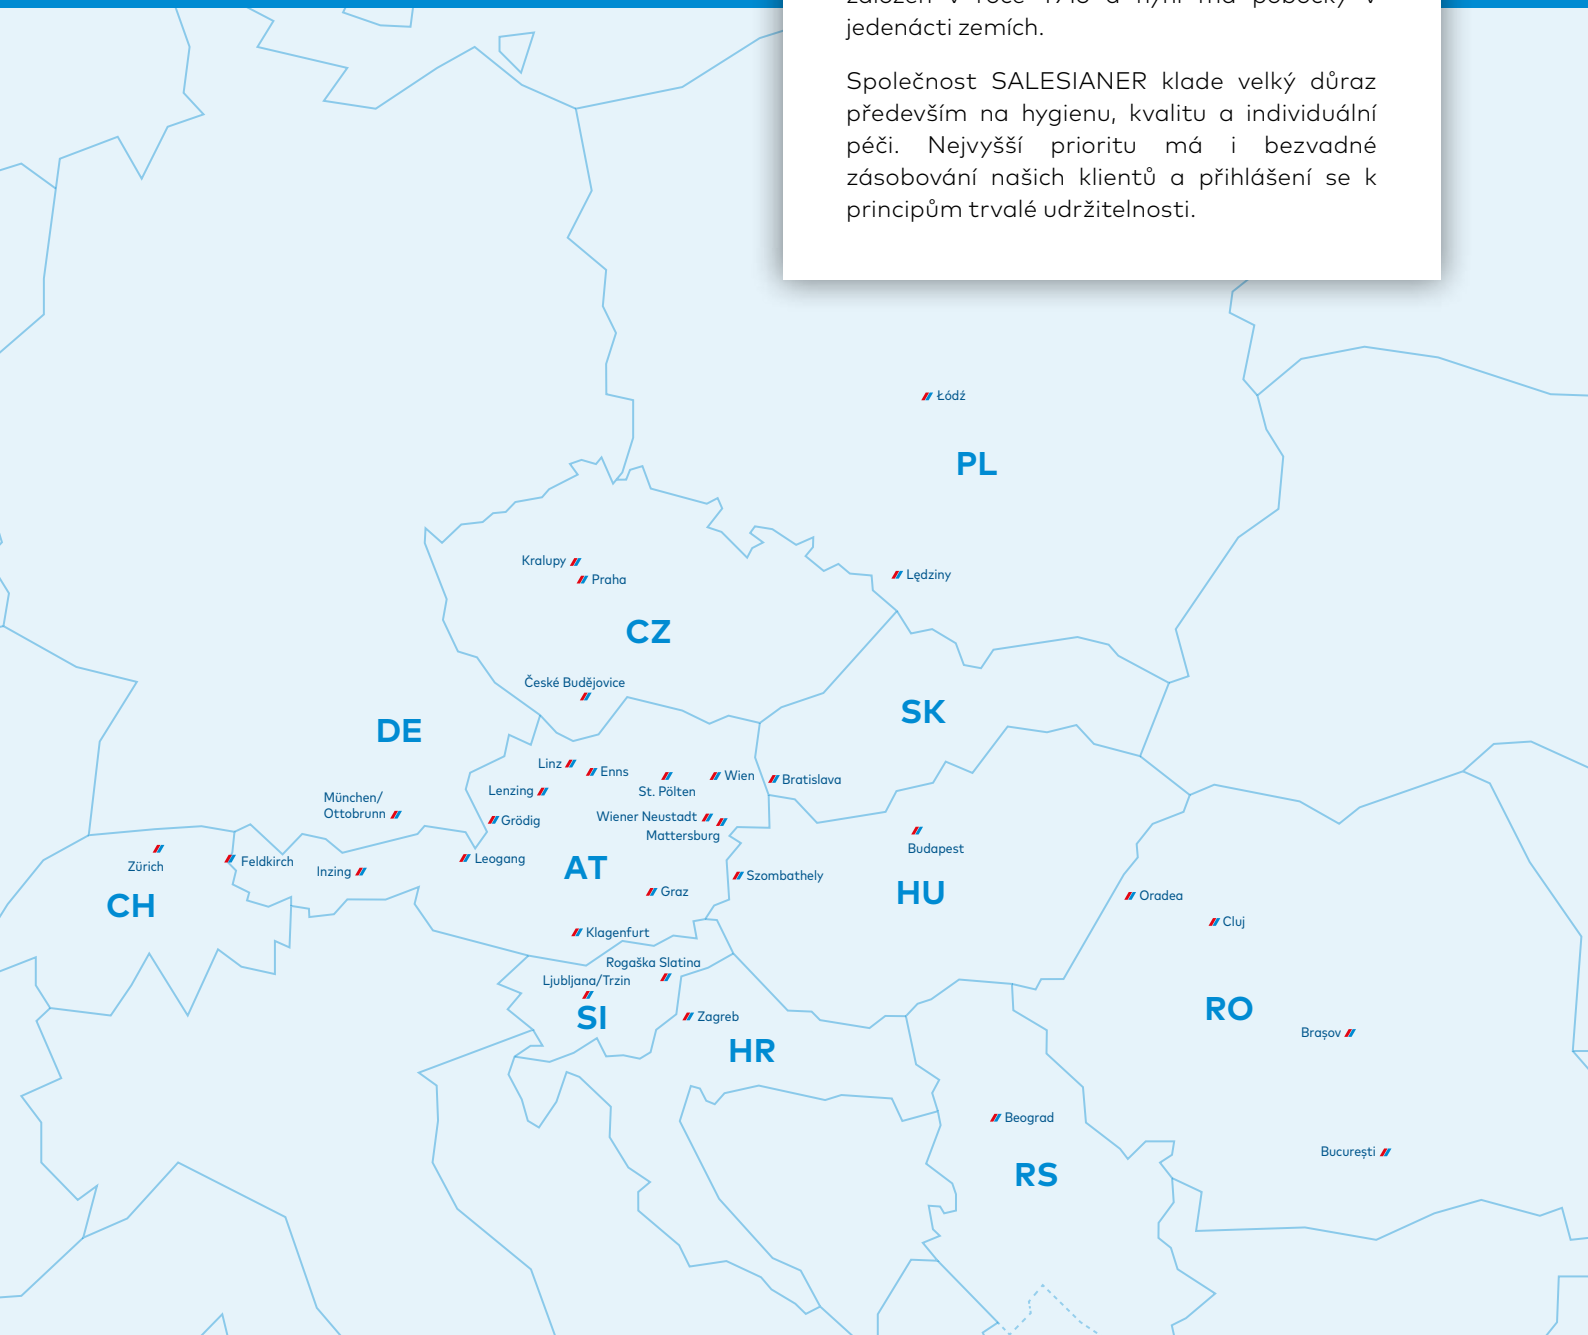

30 krát ve Vaší blízkosti v 11 zemích

07/22

Rakouský rodinný podnik SALESIANER byl založen v roce 1916 a nyní má pobočky v jedenácti zemích.

Společnost SALESIANER klade velký důraz především na hygienu, kvalitu a individuální péči. Nejvyšší prioritu má i bezvadné zásobování našich klientů a přihlášení se k principům trvalé udržitelnosti.

Rádi Vám poradíme!

+420 315 724 221

info@salesianer.cz

SALESIANER

salesianer.cz

SALESIANER MIETTEX Chemung s.r.o.

Vodárenská 1161, 27801 Kralupy nad Vltavou