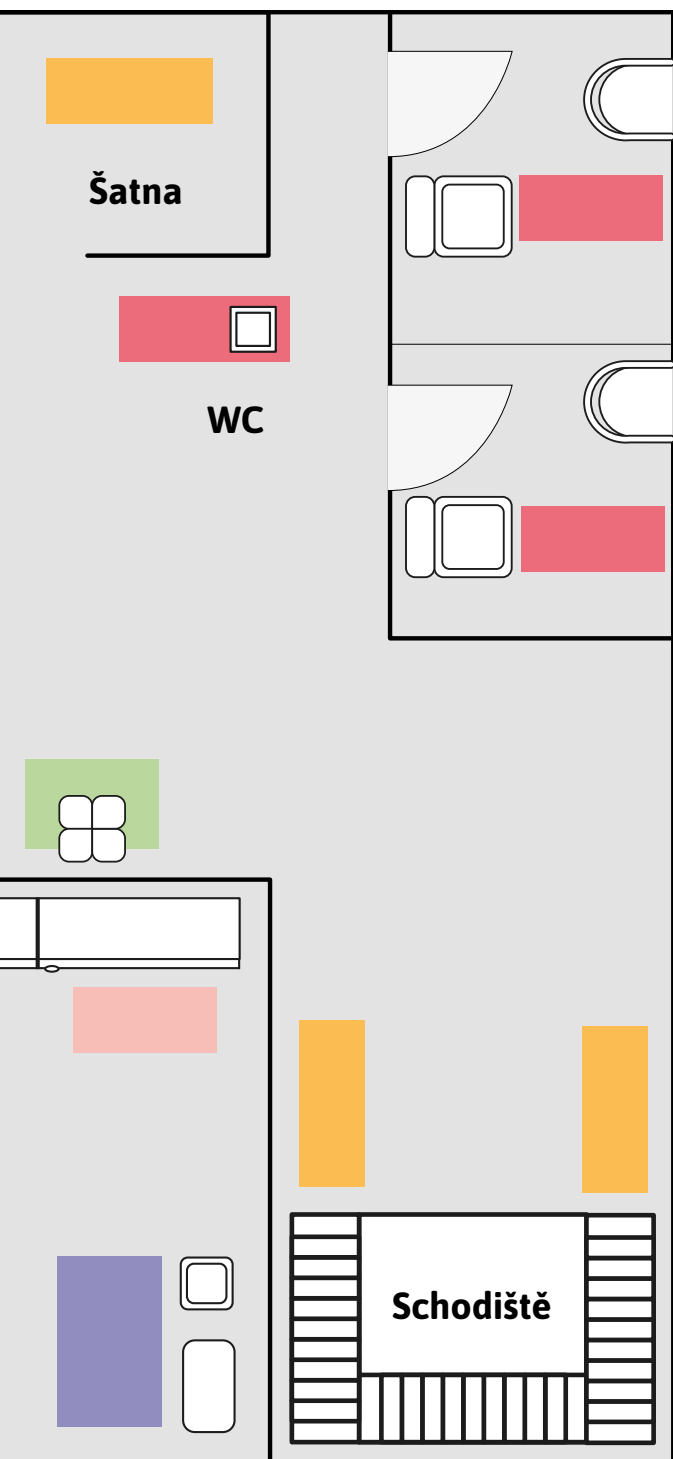

... ta správná rohož!

Mnohostranné & individuální

Rohože slouží různým k účelům a úkolům. V případě práce ve stoje jsou protiúnavové rohože cennou podporou. Prokazatelně přináší pozitivní, ergonomické efekty.

Venku se **Outdoor-rohože** postarají o to, že se hrubá špína, jemný prach a vlhkost vůbec nedostanou do vnitřních prostor. **Rohože** skupiny →SALESIANER se postarají o jedinečný styl nebo zcela přesně zvýrazní vaši firmu uvedeným logem či sloganem.

- Rohože Premium
- Designové logo
- Premium Message rohože
- Protíúnavové rohože
- Ergonomické rohože*