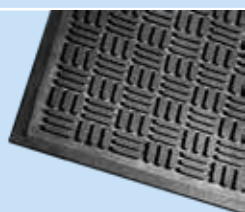

Allround „Stripe“

150 × 85 cm

85 × 300 cm

Allround „Chess“

115 × 175 cm

Pro zdraví vašich zaměstnanců

Ergonomic „Antibac“

145 × 85 cm

Ergonomic „Dots“

150 × 85 cm

115 × 175 cm

85 × 300 cm

Ergonomické. Praktické.

U Ergonomic „Plus“ se jedná o odolnou rohož z nitrilové gumy s výbornou přilnavostí, jež rovněž ulehčuje svalům a kloubům. Pěnové gumové jádro se postará o protiúnavový efekt, zatímco silný gumový povrch zaručuje bezpečnost.