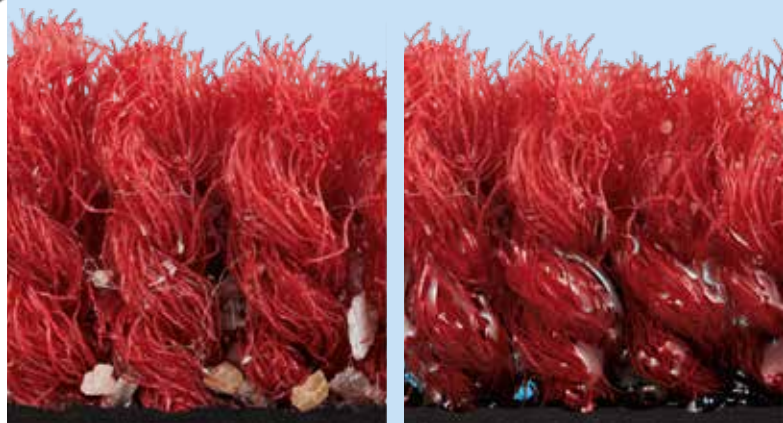

Premium rohože

Jednoduše ekonomické.

1 m² plochy rohože pohltí přibližně **3 kg** suché nečistoty a nasaje kolem **4 litrů** vlhkosti, což dodává dostatečnou čistotu a bezpečnost.

Je zachyceno až 80% nečistot - což zajistí pouze vysoce kvalitní rohože s **High-Twist-Nylonovými** vlákny. Tato speciální vlákna vytvářejí enormně velkou plochu a optimální kartáčovací efekt.

Nečistota se hromadí na spodu rohože a není viditelná na povrchu. Po vyprání je rohož opět čistá.